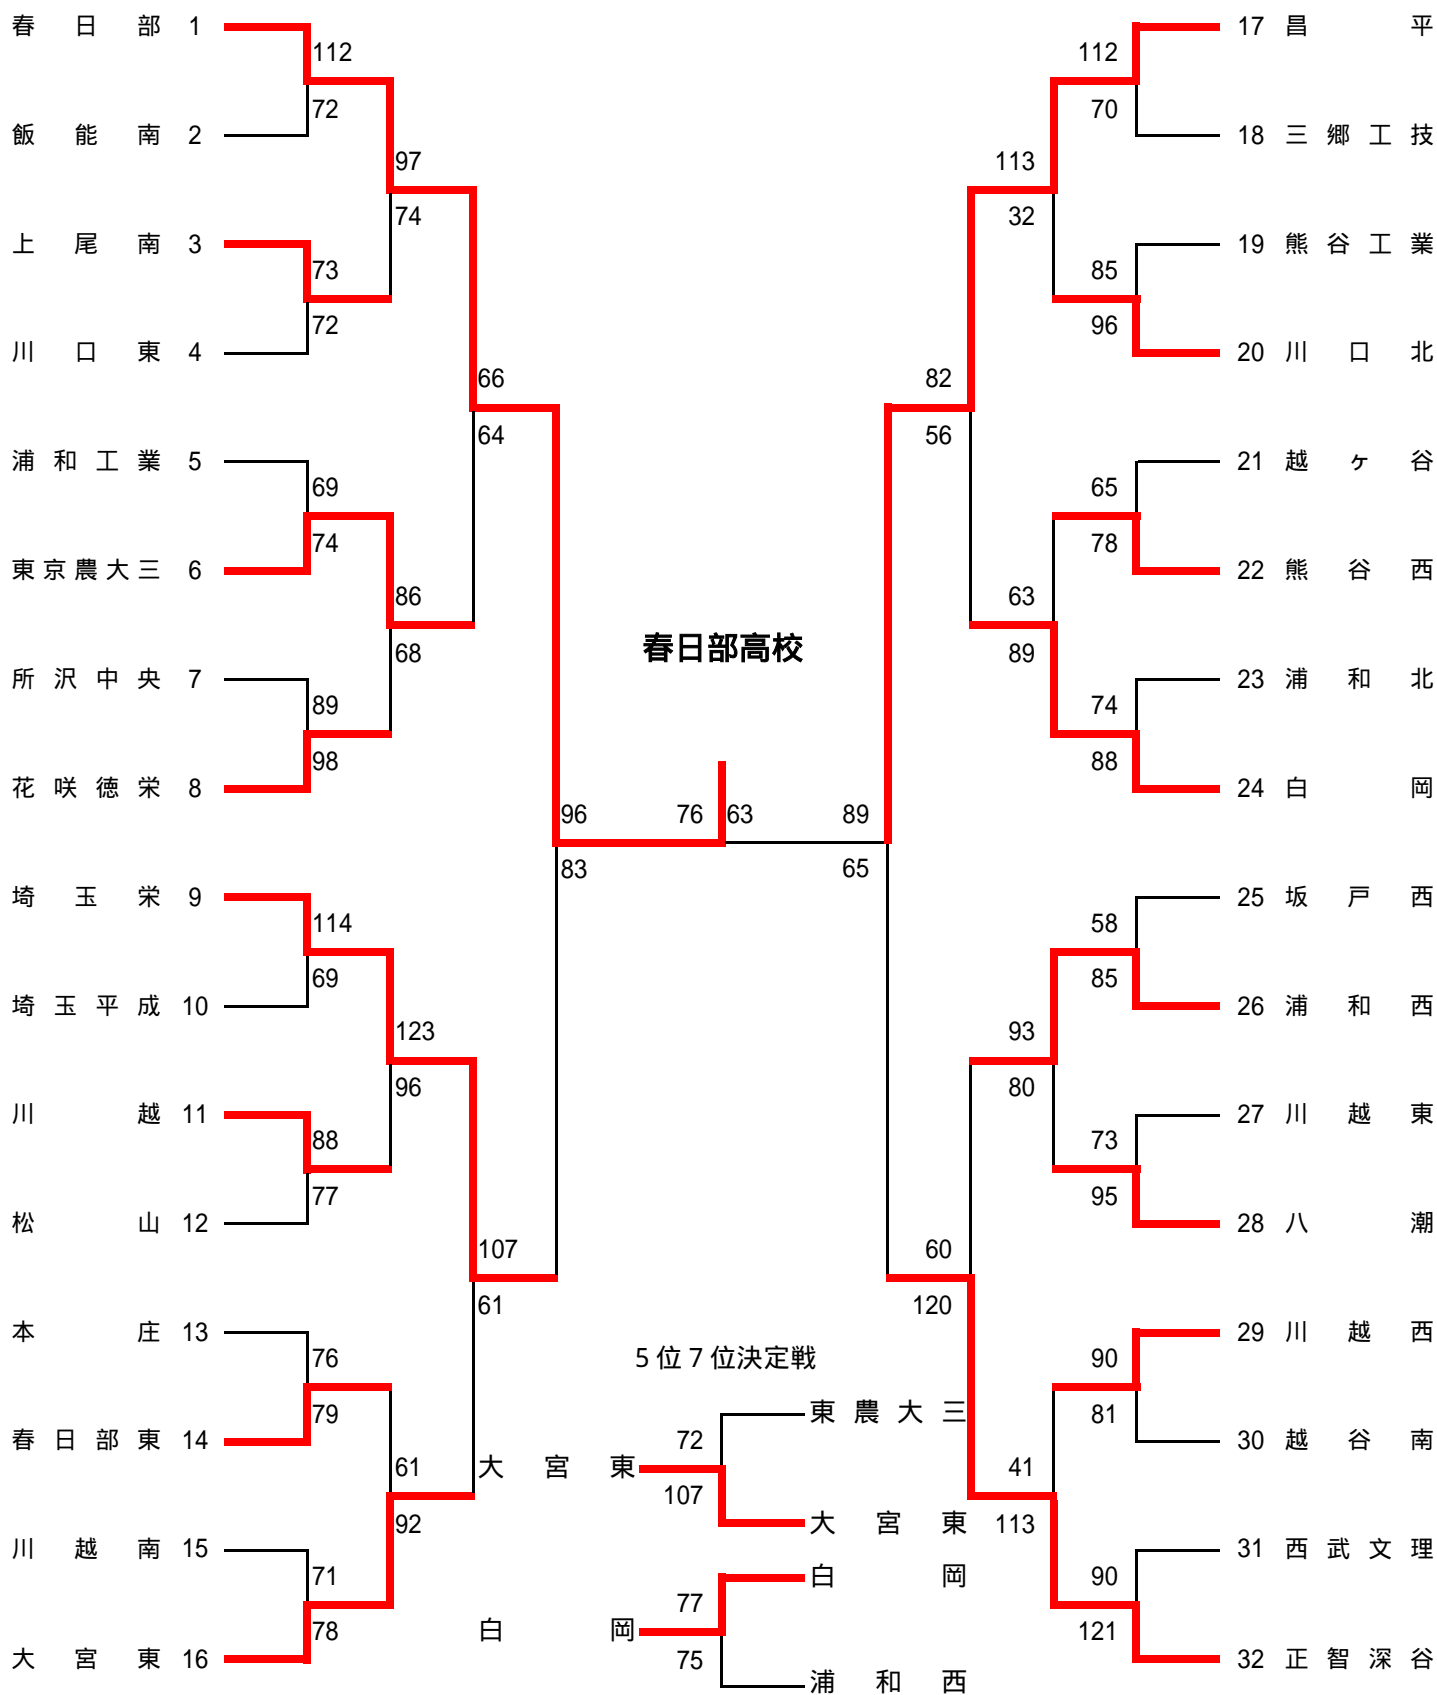

男子の部

昌平高校、春日部高校、埼玉栄高校、正智深谷高校は、5月31日、6月1日に茨城県で行われる関東大会に出場。