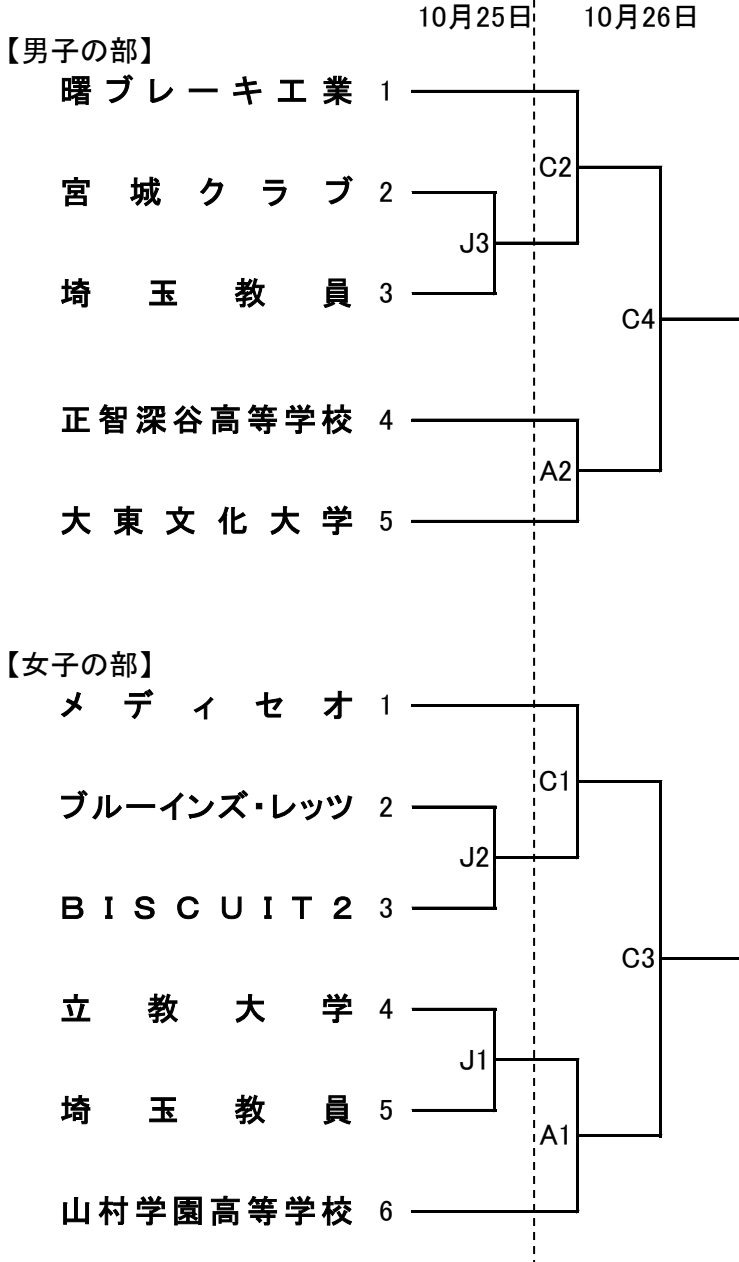

平成26年度埼玉県総合バスケットボール選手権大会 (兼 平成26年度関東総合バスケットボール選手権埼玉県予選)

埼玉県バスケットボール協会 大会実行委員会

1. 組合せ

2. 試合会場

会場(体育館)		期	日
曙ブレーキ岩槻	J	10月25日	
上尾運動公園	A,C		10月26日

3. 試合時間

	10月25日	10月26日
<i>開場・開館時間</i>	9:00	8:30
第1試合	10:00	9:30
第2試合	11:40	11:10
第3試合	13:20	12:50
第4試合		14:30