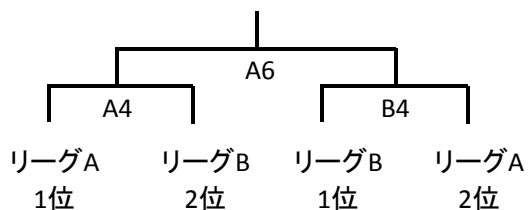

埼玉県3x3選手権大会

2015/1/25 上尾運動公園

開始時間	A				開始時間	B			
	淡色	濃色	オフィシャル			淡色	濃色	オフィシャル	
8:30	受付 会場準備								
1 9:30	宮城クラブ α	-	アレックスアンドバーン	草加クラブ	1 9:30	小江戸	-	YOSENABE	宮城クラブ β
2 10:00	草加クラブ	-	アレックスアンドバーン	宮城クラブ α	2 10:00	宮城クラブ β	-	YOSENABE	小江戸
3 10:30	草加クラブ	-	宮城クラブ α	アレックスアンドバーン	3 10:30	宮城クラブ β	-	小江戸	YOSENABE
	休憩					休憩			
	以下決勝トーナメント					以下決勝トーナメント			
4 11:10	リーグA1位		リーグB2位	リーグA3位	4 11:10	リーグB1位		リーグA2位	リーグB3位
	休憩					休憩			
5 11:50	3位決定戦			A4勝ちチーム	5 11:50	交流戦			B4勝ちチーム
6 12:10	決勝戦			3位決定戦両チーム					
12:30	成績発表・片付け・撤収								

リーグA

チーム名
宮城クラブ α
アレックスアンドバーン
草加クラブ

リーグB

チーム名
小江戸
YOSENABE
宮城クラブ β

決勝トーナメント

交流戦

リーグA3位 - リーグB3位