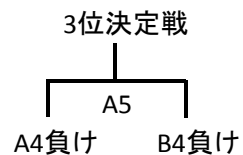

埼玉県3x3選手権大会

2015/1/25 上尾運動公園

開始時間	A				開始時間	B			
	淡色	濃色	オフィシャル			淡色	濃色	オフィシャル	
8:30	受付 会場準備								
1 9:30	宮城クラブ α	-	アレックスアンドバーン	草加クラブ	1 9:30	小江戸	-	YOSENABE	宮城クラブ β
2 10:00	草加クラブ	-	アレックスアンドバーン	宮城クラブ α	2 10:00	宮城クラブ β	-	YOSENABE	小江戸
3 10:30	草加クラブ	-	宮城クラブ α	アレックスアンドバーン	3 10:30	宮城クラブ β	-	小江戸	YOSENABE
	休憩					休憩			
	以下決勝トーナメント					以下決勝トーナメント			
4 11:10	リーグA1位		リーグB2位	リーグA3位	4 11:10	リーグB1位		リーグA2位	リーグB3位
	休憩					休憩			
5 11:50	3位決定戦			A4勝ちチーム	5 11:50	交流戦			B4勝ちチーム
6 12:10	決勝戦			3位決定戦両チーム					
12:30	成績発表・片付け・撤収								

リーグA

チーム名
宮城クラブ α
アレックスアンドバーン
草加クラブ

リーグB

チーム名
小江戸
YOSENABE
宮城クラブ β

決勝トーナメント

交流戦

リーグA3位 - リーグB3位